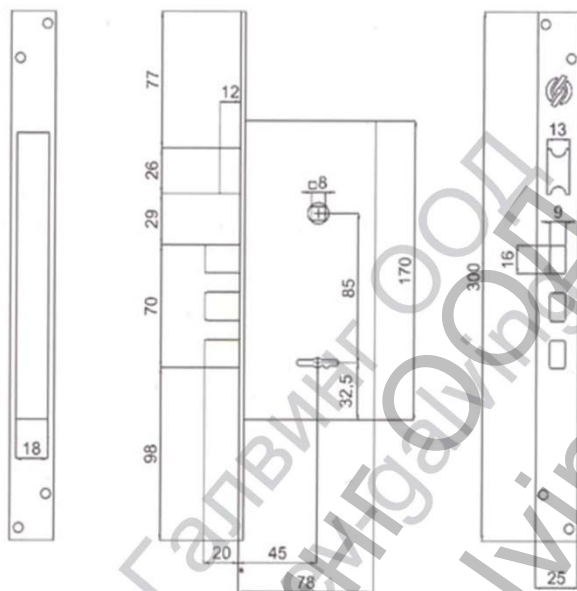

Брава Securette касова 90 мм основна 170x78x18 мм, 45 мм,
2017

Брава SECUREMME основна, касова, едностранна с три шипа.
Акcesoари - 3 никелирани ключа (тип CV2000), розетка (тип
PI2022L), насрещник (тип CP20172L). Никел

Ташев Галвинг ООД
www.tashev-galving.com

Продукт: [Брава Securemme касова 90 мм основна 170x78x18 мм, 45 мм, 2017](#)
Категория: [Брави за врати, прозорци, мебели](#)
Бранд: [Securemme](#)
Категория бранд: [Брава Securemme](#)